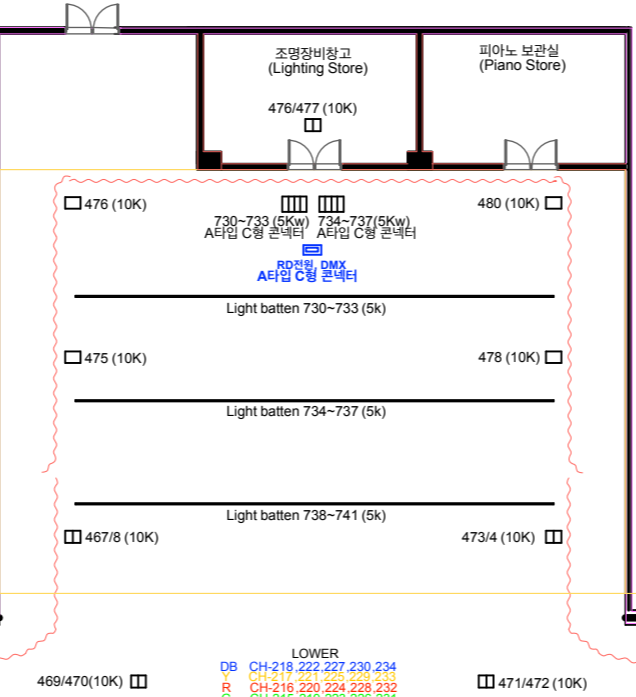

범례 (LEGEND)

-  ROBERT JULIET 700 SX PROFILE 2KW (for ceiling) 9 ~ 26
-  ROBERT JULIET 710 SX2 PROFILE 2.5KW (for ceiling) 10 ~ 25
-  ADB ZOOM DN205 PROFILE 2KW (for side front) 10 ~ 22
-  UPPER HORIZONT LIGHT (flood 1kw)
-  BORDER LIGHT (flood 0.5kw)
4COLOR FIXED (R/G/Y/B)
-  USHIO FOLLOW SPOT 3KW
-  ETC S-4 575W ELLIPSOIDAL 10'
-  RD전원, DMX, VGA
-  SET BATTEN
MAIN CURTAIN
HOUSE CURTAIN
SIDE CURTAIN
-  SOUND REFLECTING BOARD
-  WHITE HORIZONT
-  REAR SCREEN
-  BLACK HORIZONT

SOCAPEX
3F Gallery

549 552
550 553
551 554
RD9(2.5K) RD10(2.5K)
543 546
544 547
545 548
DMX2
RD7(2.5K) RD8(2.5K)
537 540
538 541
539 542
RD CONTROL BOX
531 534
532 535
533 536
RD5(2.5K) RD6(2.5K)
525 528
526 529
527 530
DMX1
RD3(2.5K) RD4(2.5K)
519 522
520 523
521 524
DMX1
RD1(2.5K) RD2(2.5K)
513 516
514 517
515 518