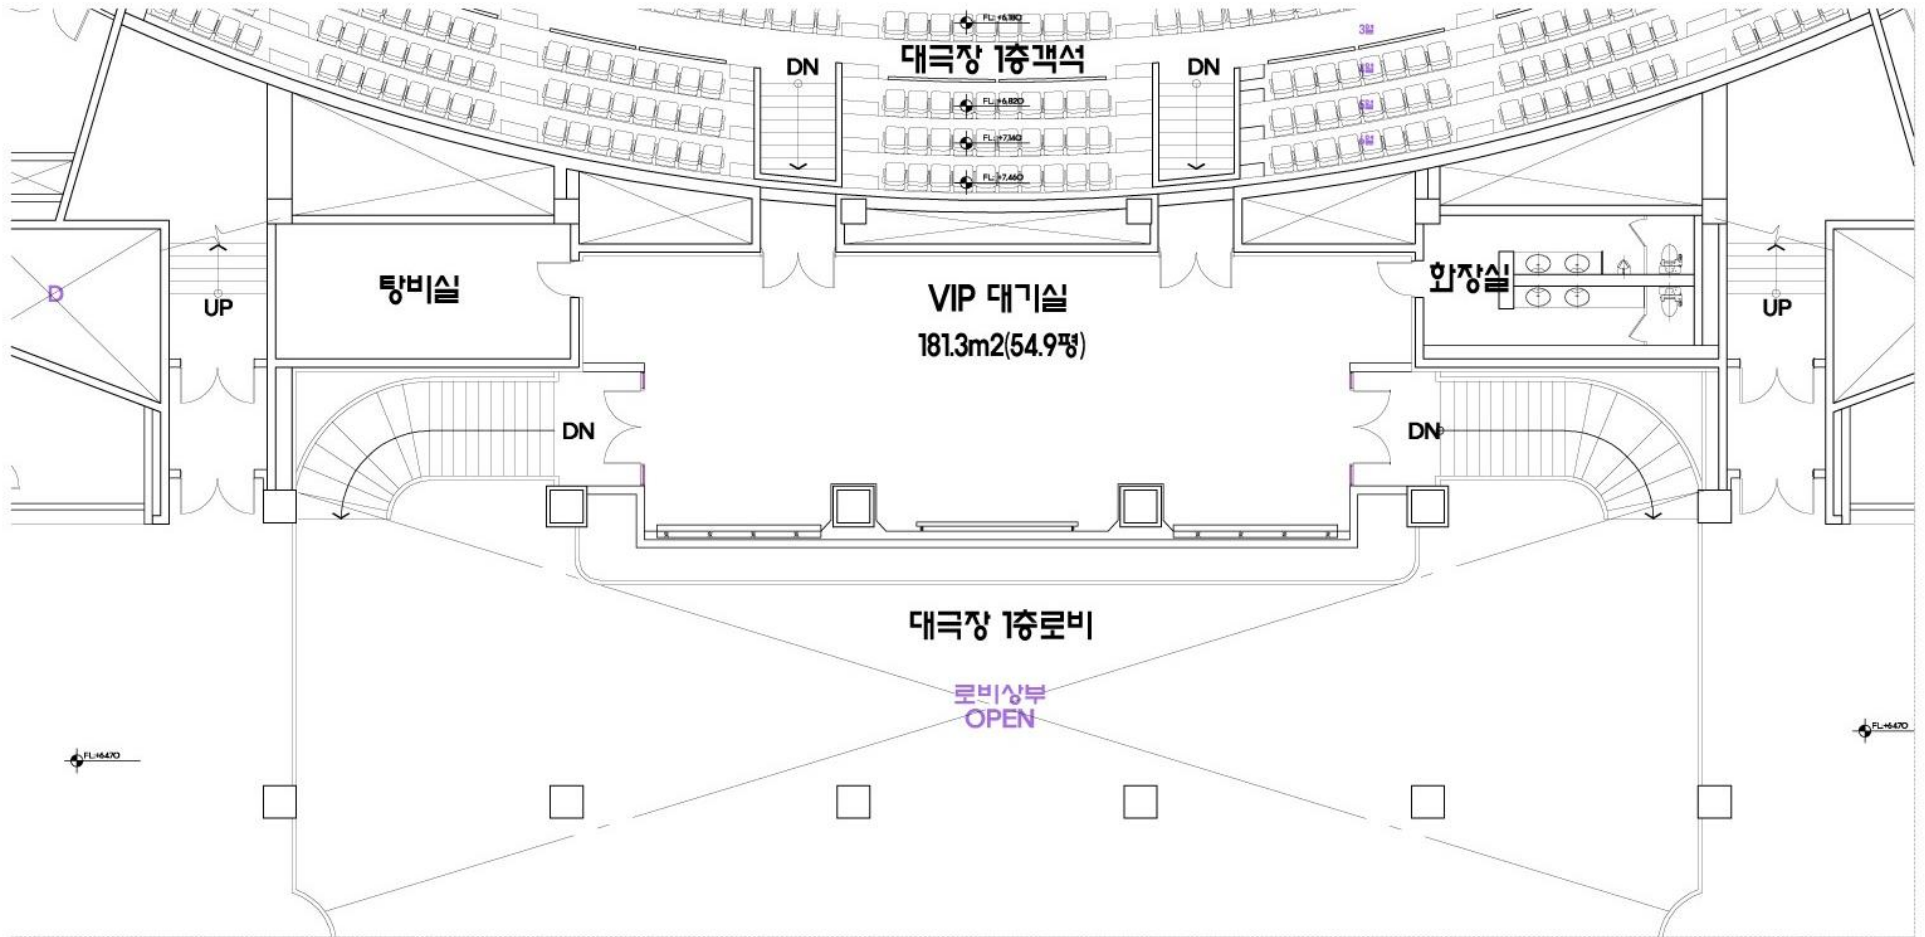

# 세종문화회관 대극장 VIP룸 도면

# 세종문화회관 대극장 귀빈실 도면